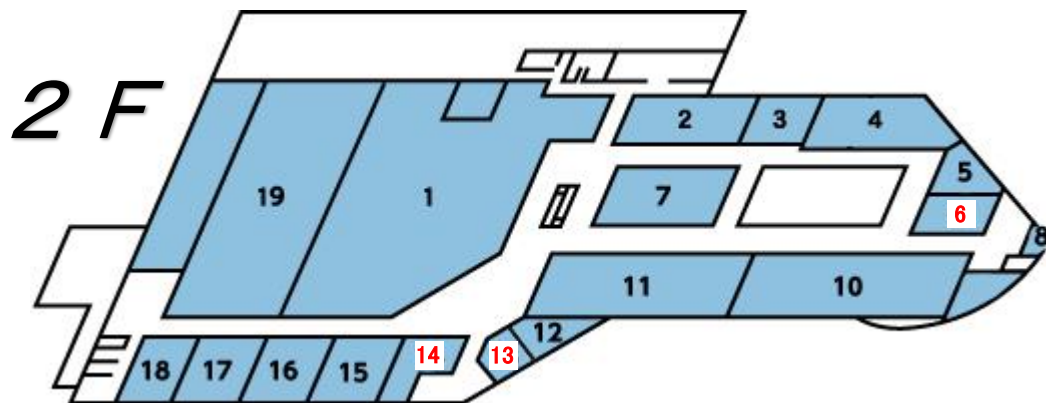

出店テナント募集のご案内

[募集区画]

1F

区画No.	募集業種	区画面積	その他条件等
4	不問	13.00 坪	賃料等は別途相談
6	不問	6.08 坪	
7	不問	39.06 坪	

2F

区画No.	募集業種	区画面積	その他条件等
6	不問	21.96 坪	賃料等は別途相談
13	不問	9.83 坪	
14	不問	19.50 坪	

全区画共通設備

- ◆空調設備
- ◆基本照明
- ◆ポイントカード端末機(有償オプション)