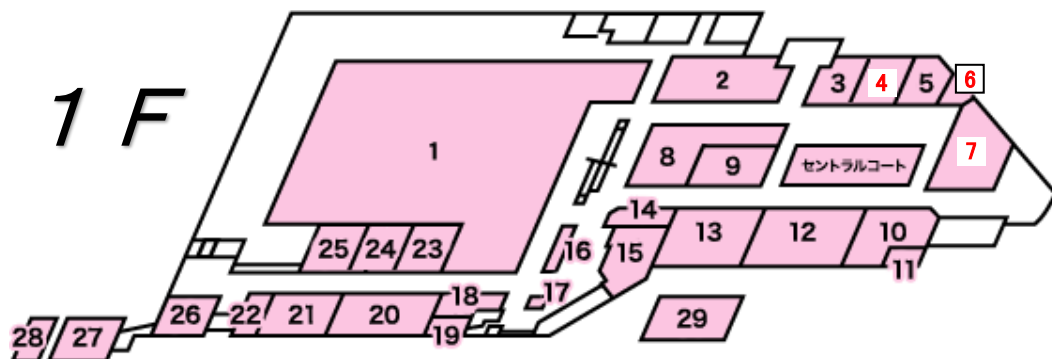

出店テナント募集のご案内

[募集区画]

1F

区画No.	募集業種	区画面積	その他条件等
4	不問	13.00 坪	賃料等は別途相談
6	不問	6.08 坪	
7	不問	39.06 坪	

2F

区画No.	募集業種	区画面積	その他条件等
6	不問	21.96 坪	賃料等は別途相談
13	不問	9.83 坪	
14	不問	19.50 坪	

全区画共通設備

- ◆空調設備
- ◆基本照明
- ◆ポイントカード端末機(有償オプション)