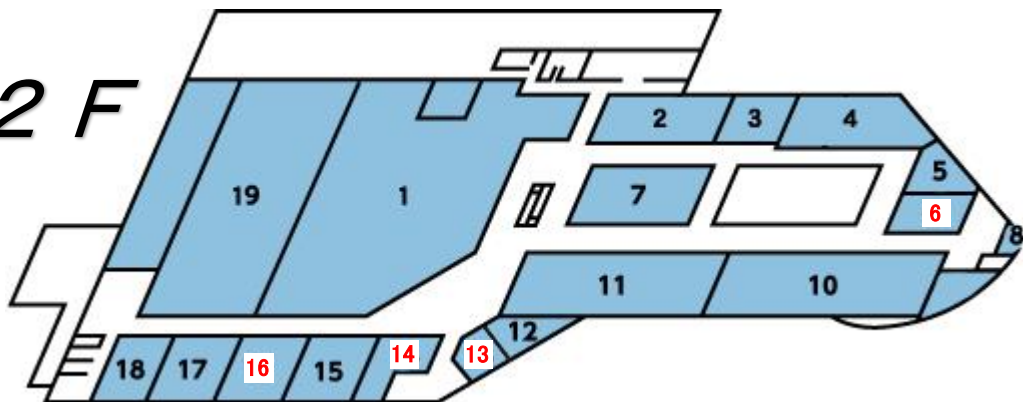

出店テナント募集のご案内

1 F

2 F

[募集区画]

1 F

区画No.	募集業種	区画面積	その他条件等
4	不問	13.00 坪	賃料等は別途相談
7	不問	39.06 坪	
23	不問	23.44 坪	

2 F

区画No.	募集業種	区画面積	その他条件等
6	不問	21.96 坪	賃料等は別途相談
13	不問	9.83 坪	
14	不問	19.50 坪	
16	不問	24.51 坪	