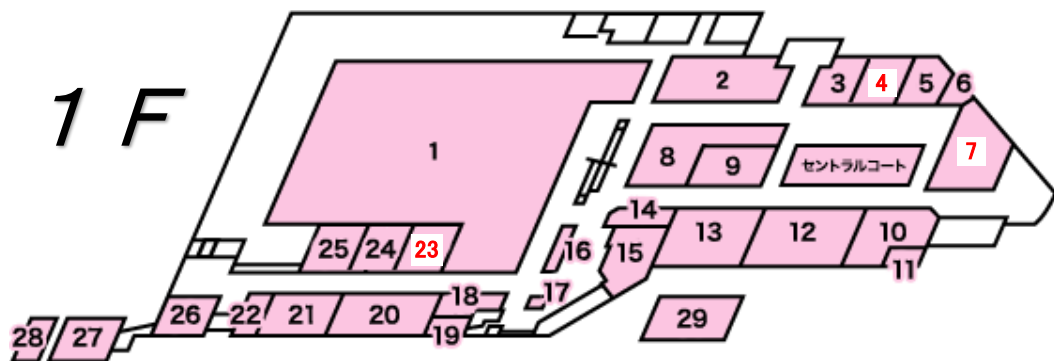

出店テナント募集のご案内

1 F

2 F

[募集区画]

1 F

区画No.	募集業種	区画面積	その他条件等
4	不問	13.00 坪	賃料等は別途相談
7	不問	39.06 坪	
23	不問	23.44 坪	

2 F

区画No.	募集業種	区画面積	その他条件等
6	不問	21.96 坪	賃料等は別途相談
13	不問	9.83 坪	
14	不問	19.50 坪	
16	不問	24.51 坪	